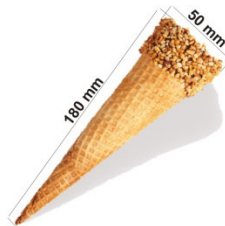

2 Kugeln 2,60 €

3 Kugeln 3,40 €

jede weitere + 1,00 €

Becher

1 Kugel Becher 1,50 €

2 Kugeln Becher 2,70 €

3 Kugeln 3,50 €

jede weitere + 1,00 €

Crocant Tüte enthält F,A

3 Sorten 3,90 €

jede weitere + 1,00 €

Boxen in Styropor

0,75l Box 11,00 € (bis zu 4 Sorten)

1l Box 14,00 € (bis zu 6 Sorten)

1,5l Box 18,00 € (bis zu 8 Sorten)

Sonstiges Portion Schlagobers_G 1,00 €